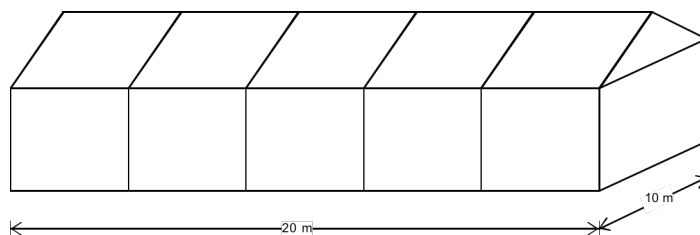

Kosten CHF 930.-

Zelt-Variante 3

16 x 10m ohne Anbau
16 x 12,7m mit Anbau
Für 250 – 325 Personen

Kosten CHF 990.-

Zelt-Variante 4

20 x 10m ohne Anbau
20 x 12,7m mit Anbau
Für 325 – 450 Personen

Kosten CHF 1'050.-

Zelt-Variante 5

24 x 10m ohne Anbau
24 x 12,7m mit Anbau
Für 450 – 600 Personen

Kosten CHF 1'150.-

Party – Zelte

Verfügbar sind auch 2 Party – Zelte mit den Aussenmassen von 5 x 5m.
Oder beide zusammen mit den Massen 5 x 10m
(hierfür werden keine Aussenstützen benötigt)