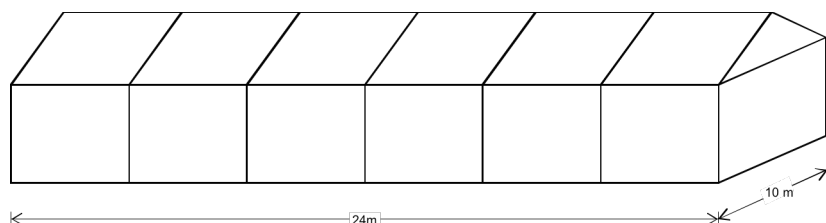

Kosten CHF 930.-

Zelt-Variante 3

16 x 10m ohne Anbau
16 x 12,7m mit Anbau
Für 250 – 325 Personen

Kosten CHF 990.-

Zelt-Variante 4

20 x 10m ohne Anbau
20 x 12,7m mit Anbau
Für 325 – 450 Personen

Kosten CHF 1'050.-

Zelt-Variante 5

24 x 10m ohne Anbau
24 x 12,7m mit Anbau
Für 450 – 600 Personen

Kosten CHF 1'150.-

Party – Zelte

Verfügbar sind auch 2 Party – Zelte mit den Aussenmassen von 5 x 5m.
Oder beide zusammen mit den Massen 5 x 10m
(hierfür werden keine Aussenstützen benötigt)