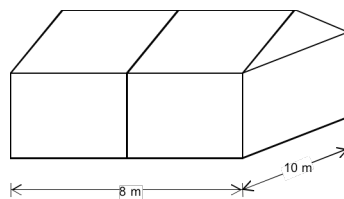

Aussenmasse des Zeltes
mit Aussenstützen und
mit/ohne Anbau

Zelt-Variante 1

8 x 10m ohne Anbau
8 x 12,7m mit Anbau
Für 100 – 175 Personen

Kosten CHF 650.-

Zelt-Variante 2

12 x 10m ohne Anbau
12 x 12,7m mit Anbau
Für 175 – 250 Personen

Zelt-Variante 5

24 x 10m ohne Anbau
24 x 12,7m mit Anbau
Für 450 – 600 Personen

Kosten CHF 1'150.-

Party – Zelte

Verfügbar sind auch 2 Party – Zelte mit den Aussenmassen von 5 x 5m.
Oder beide zusammen mit den Massen 5 x 10m
(hierfür werden keine Aussenstützen benötigt)