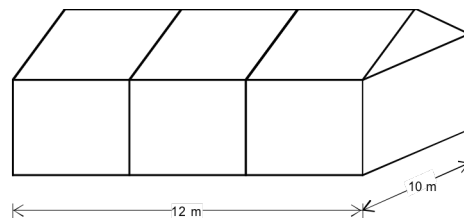

Aussenmasse des Zeltes
mit Aussenstützen und
mit/ohne Anbau

Zelt-Variante 1

8 x 10m ohne Anbau
8 x 12,7m mit Anbau
Für 100 – 175 Personen

Kosten CHF 650.-

Zelt-Variante 2

12 x 10m ohne Anbau
12 x 12,7m mit Anbau
Für 175 – 250 Personen

Kosten CHF 930.-

Zelt-Variante 3

16 x 10m ohne Anbau
16 x 12,7m mit Anbau
Für 250 – 325 Personen

Kosten CHF 990.-

Zelt-Variante 4

20 x 10m ohne Anbau
20 x 12,7m mit Anbau
Für 325 – 450 Personen

Kosten CHF 1'050.-

Zelt-Variante 5

24 x 10m ohne Anbau
24 x 12,7m mit Anbau
Für 450 – 600 Personen

Kosten CHF 1'150.-

Party – Zelte

Verfügbar sind auch 2 Party – Zelte mit den Aussenmassen von 5 x 5m.
Oder beide zusammen mit den Massen 5 x 10m
(hierfür werden keine Aussenstützen benötigt)