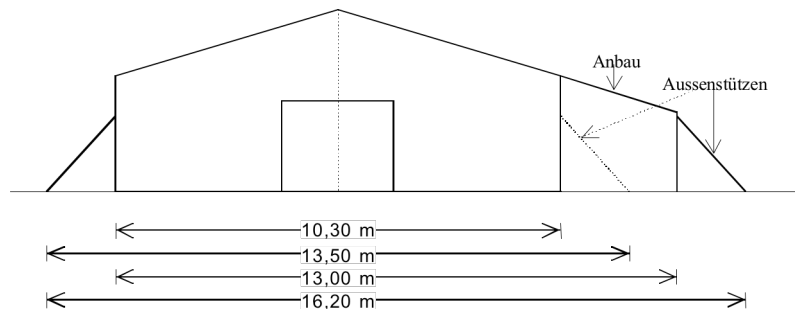

Gültig ab 2024

Aussenmasse des Festzeltes des Feuerwehrverein Grabs

Alle Preise ab Lagerort Grabs ohne MwSt und Fahrkosten für den Instruktor.
Für Transport und Personal (8 – 10 Personen) zum aufstellen des Festzeltes ist der Mieter verantwortlich.

Aussenmasse des Zeltes
mit Aussenstützen und
mit/ohne Anbau

Zelt-Variante 1

8 x 10m ohne Anbau
8 x 12,7m mit Anbau
Für 100 – 175 Personen

Kosten CHF 650.-

Zelt-Variante 2

12 x 10m ohne Anbau
12 x 12,7m mit Anbau
Für 175 – 250 Personen