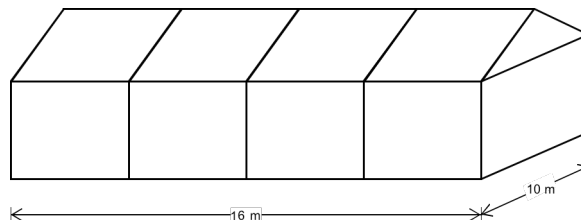

Aussenmasse des Zeltes
mit Aussenstützen und
mit/ohne Anbau

Zelt-Variante 1

8 x 10m ohne Anbau
8 x 12,7m mit Anbau
Für 100 – 175 Personen

Kosten CHF 650.-

Zelt-Variante 2

12 x 10m ohne Anbau
12 x 12,7m mit Anbau
Für 175 – 250 Personen

Kosten CHF 930.-

Zelt-Variante 3

16 x 10m ohne Anbau
16 x 12,7m mit Anbau
Für 250 – 325 Personen

Kosten CHF 990.-

Zelt-Variante 4

20 x 10m ohne Anbau
20 x 12,7m mit Anbau
Für 325 – 450 Personen

Kosten CHF 1'050.-

Zelt-Variante 5

24 x 10m ohne Anbau
24 x 12,7m mit Anbau
Für 450 – 600 Personen

Kosten CHF 1'150.-

Party – Zelte

Verfügbar sind auch 2 Party – Zelte mit den Aussenmassen von 5 x 5m.
Oder beide zusammen mit den Massen 5 x 10m
(hierfür werden keine Aussenstützen benötigt)