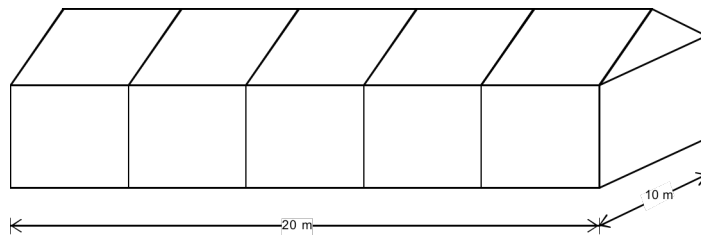

Kosten Fr. 850.—

Zelt-Variante 3

16 x 10m ohne Anbau
16 x 12,7m mit Anbau
Für 250 – 325 Personen

Kosten Fr. 900.—

Zelt-Variante 4

20 x 10m ohne Anbau
20 x 12,7m mit Anbau
Für 325 – 450 Personen

Kosten Fr. 950.—

Zelt-Variante 5

24 x 10m ohne Anbau
24 x 12,7m mit Anbau
Für 450 – 600 Personen

Kosten Fr. 1'050.—

Party – Zelte

Verfügbar sind auch 2 Party – Zelte mit den Aussenmassen von 5 x 5m.
Oder beide zusammen mit den Massen 5 x 10m
(hierfür werden keine Aussenstützen benötigt)