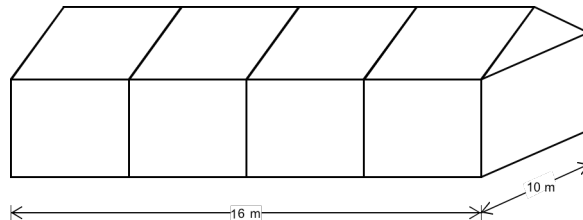

Aussenmasse des Zeltes
mit Aussenstützen und
mit/ohne Anbau

Zelt-Variante 1

8 x 10m ohne Anbau
8 x 12,7m mit Anbau
Für 100 – 175 Personen

Kosten Fr. 600.—

Zelt-Variante 2

12 x 10m ohne Anbau
12 x 12,7m mit Anbau
Für 175 – 250 Personen

Kosten Fr. 850.—

Zelt-Variante 3

16 x 10m ohne Anbau
16 x 12,7m mit Anbau
Für 250 – 325 Personen

Kosten Fr. 900.—

Zelt-Variante 4

20 x 10m ohne Anbau
20 x 12,7m mit Anbau
Für 325 – 450 Personen

Kosten Fr. 950.—

Zelt-Variante 5

24 x 10m ohne Anbau
24 x 12,7m mit Anbau
Für 450 – 600 Personen

Kosten Fr. 1'050.—

Party – Zelte

Verfügbar sind auch 2 Party – Zelte mit den Aussenmassen von 5 x 5m.
Oder beide zusammen mit den Massen 5 x 10m
(hierfür werden keine Aussenstützen benötigt)