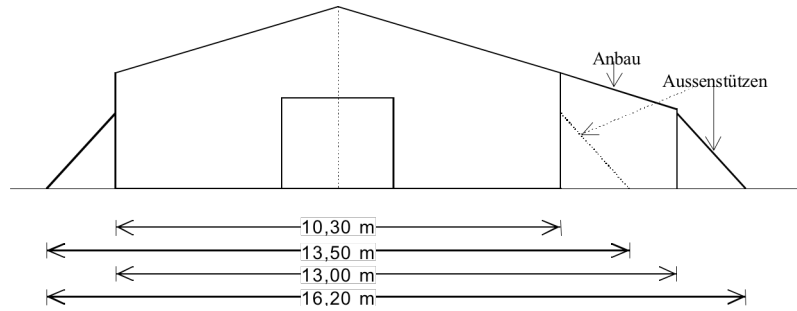

Aussenmasse des Festzeltes des Feuerwehrverein Grabs

Alle Preise ab Lagerort Grabs ohne MwSt und Fahrkosten für den Instruktor.
Für Transport und Personal (8 – 10 Personen) zum aufstellen des Festzeltes ist der Mieter verantwortlich.

Aussenmasse des Zeltes
mit Aussenstützen und
mit/ohne Anbau

Zelt-Variante 1

8 x 10m ohne Anbau
8 x 12,7m mit Anbau
Für 100 – 175 Personen

Kosten Fr. 600.—

Zelt-Variante 2

12 x 10m ohne Anbau
12 x 12,7m mit Anbau
Für 175 – 250 Personen