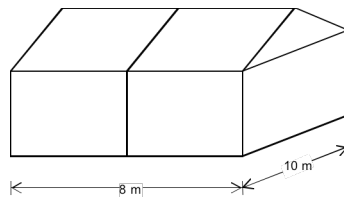

Aussenmasse des Zeltes
mit Aussenstützen und
mit/ohne Anbau

Zelt-Variante 1

8 x 10m ohne Anbau
8 x 12,7m mit Anbau
Für 100 – 175 Personen

Kosten Fr. 600.—

Zelt-Variante 2

12 x 10m ohne Anbau
12 x 12,7m mit Anbau
Für 175 – 250 Personen

Kosten Fr. 850.—

Zelt-Variante 3

16 x 10m ohne Anbau
16 x 12,7m mit Anbau
Für 250 – 325 Personen

Kosten Fr. 900.—

Zelt-Variante 4

20 x 10m ohne Anbau
20 x 12,7m mit Anbau
Für 325 – 450 Personen

Kosten Fr. 950.—

Zelt-Variante 5

24 x 10m ohne Anbau
24 x 12,7m mit Anbau
Für 450 – 600 Personen

Kosten Fr. 1'050.—

Party – Zelte

Verfügbar sind auch 2 Party – Zelte mit den Aussenmassen von 5 x 5m.
Oder beide zusammen mit den Massen 5 x 10m
(hierfür werden keine Aussenstützen benötigt)