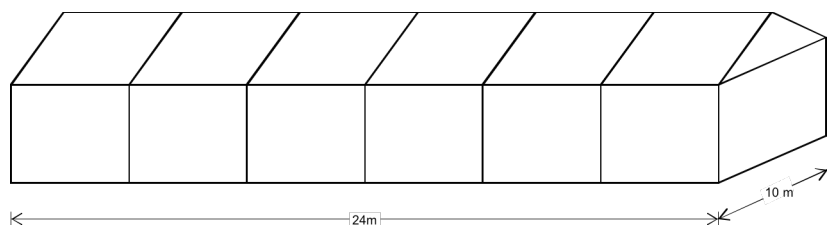

Kosten Fr. 850.—

Zelt-Variante 3

16 x 10m ohne Anbau
16 x 12,7m mit Anbau
Für 250 – 325 Personen

Kosten Fr. 900.—

Zelt-Variante 4

20 x 10m ohne Anbau
20 x 12,7m mit Anbau
Für 325 – 450 Personen

Kosten Fr. 950.—

Zelt-Variante 5

24 x 10m ohne Anbau
24 x 12,7m mit Anbau
Für 450 – 600 Personen

Kosten Fr. 1'050.—

Party – Zelte

Verfügbar sind auch 2 Party – Zelte mit den Aussenmassen von 5 x 5m.
Oder beide zusammen mit den Massen 5 x 10m
(hierfür werden keine Aussenstützen benötigt)