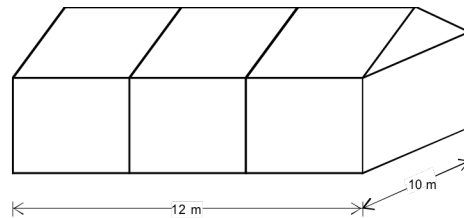

Aussenmasse des Zeltes
mit Aussenstützen und
mit/ohne Anbau

Zelt-Variante 1

8 x 10m ohne Anbau
8 x 12,7m mit Anbau
Für 100 – 175 Personen

Kosten Fr. 600.—

Zelt-Variante 2

12 x 10m ohne Anbau
12 x 12,7m mit Anbau
Für 175 – 250 Personen

Kosten Fr. 850.—

Zelt-Variante 3

16 x 10m ohne Anbau
16 x 12,7m mit Anbau
Für 250 – 325 Personen

Kosten Fr. 900.—

Zelt-Variante 4

20 x 10m ohne Anbau
20 x 12,7m mit Anbau
Für 325 – 450 Personen

Kosten Fr. 950.—

Zelt-Variante 5

24 x 10m ohne Anbau
24 x 12,7m mit Anbau
Für 450 – 600 Personen

Kosten Fr. 1'050.—

Party – Zelte

Verfügbar sind auch 2 Party – Zelte mit den Aussenmassen von 5 x 5m.
Oder beide zusammen mit den Massen 5 x 10m
(hierfür werden keine Aussenstützen benötigt)